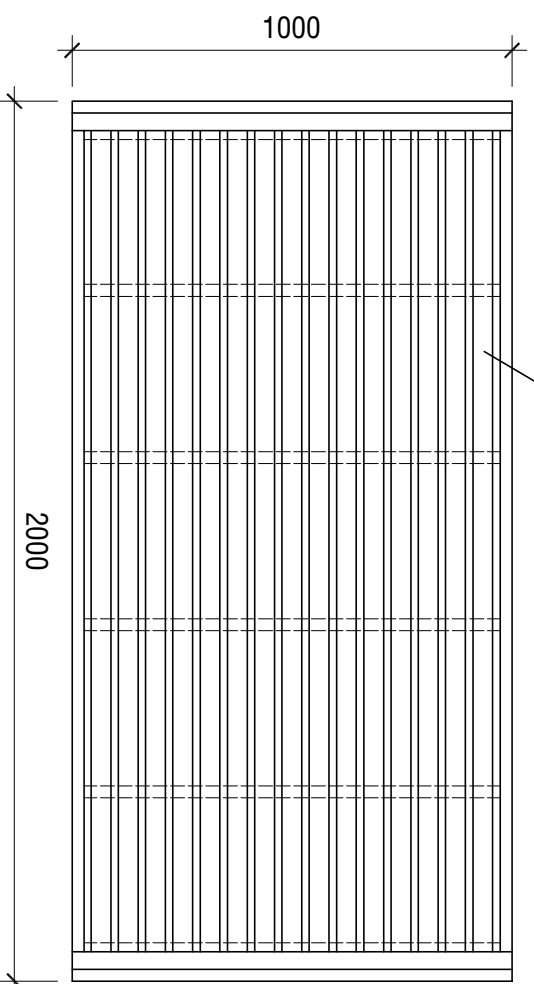

MẶT ĐỨNG

GHI CHÚ:

- TOÀN BỘ BẢNG GỖ THAO LAO
- HOÀN THIỆN SƠN PU 3 LỚP
- KHUNG SƯỜN LIÊN KẾT BẢNG MỘNG

MẶT CẮT DỌC

VẬT GIƯỜNG GỖ THAO LAO 8x40

MẶT BẰNG

MẶT BÊN

GIƯỜNG NGHỈ
KT: 2000 x 1000 x 800