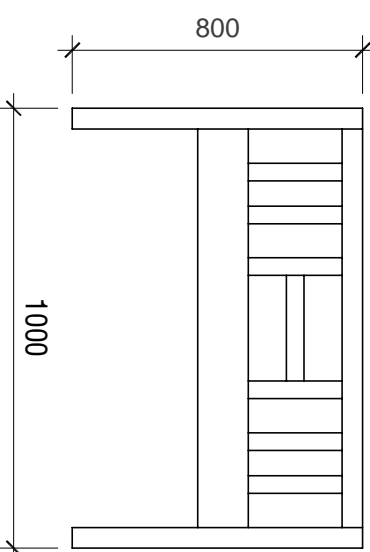

MẶT ĐỨNG

GHI CHÚ:

- TOÀN BỘ BẢNG GỖ THAO LAO
- HOÀN THIỆN SƠN PU 3 LỚP
- KHUNG SƯỜN LIÊN KẾT BẢNG MỘNG

MẶT CẮT DỌC

VẬT GIƯỜNG GỖ THAO LAO 8x40

MẶT BẰNG

MẶT BÊN

GIƯỜNG NGHỈ
KT: 2000 x 1000 x 800