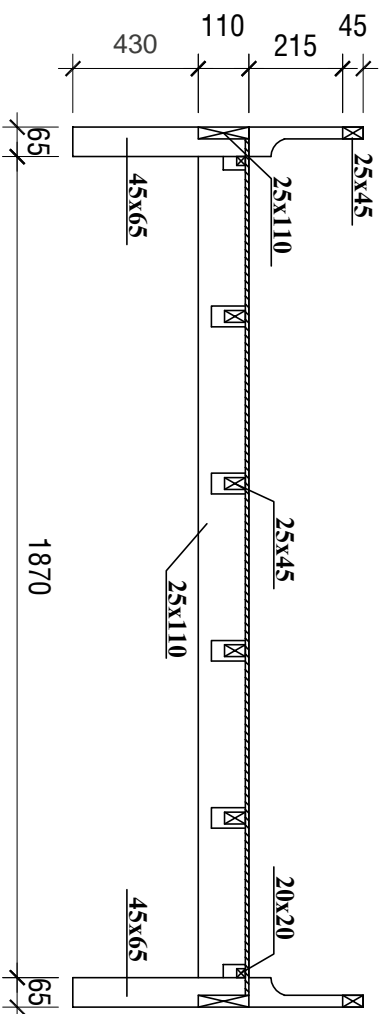

MẶT ĐỨNG

GHI CHÚ:

- TOÀN BỘ BẢNG GỖ THAO LAO
- HOÀN THIỆN SƠN PU 3 LỚP
- KHUNG SƯỜN LIÊN KẾT BẢNG MỘNG

MẶT CẮT DỌC

VẬT GIƯỜNG GỖ THAO LAO 8x40

MẶT BẰNG

MẶT BÊN

GIƯỜNG NGHỈ
KT: 2000 x 1000 x 800